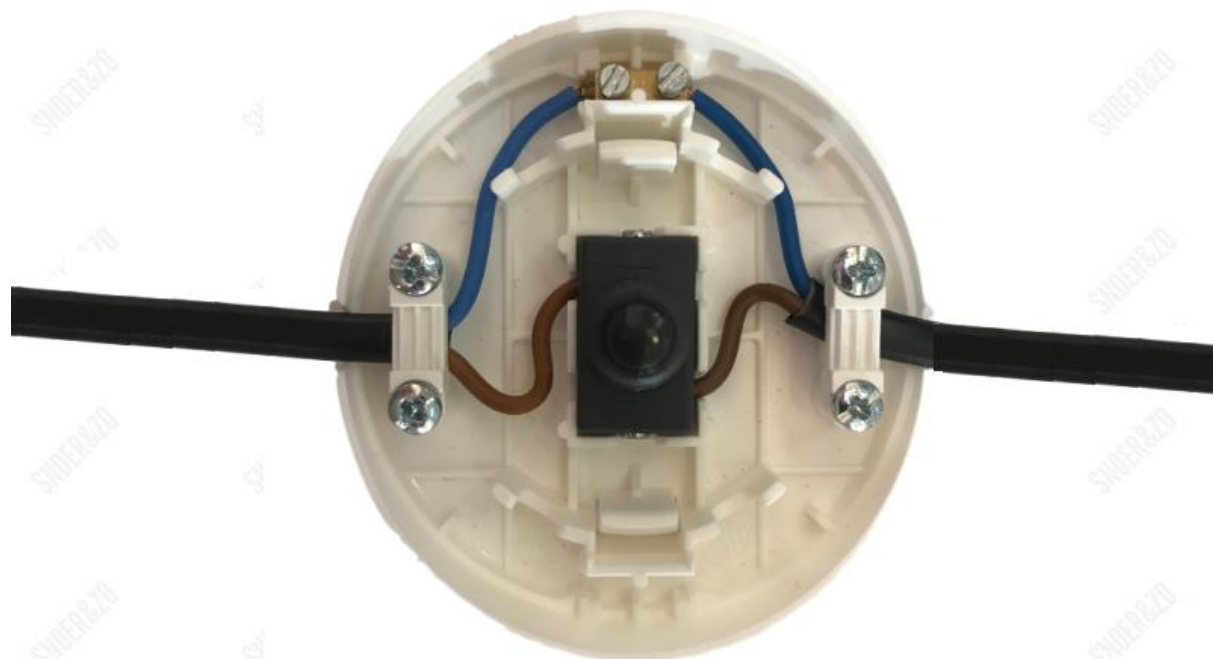

Aansluitschema voetschakelaar

SNOER&ZO